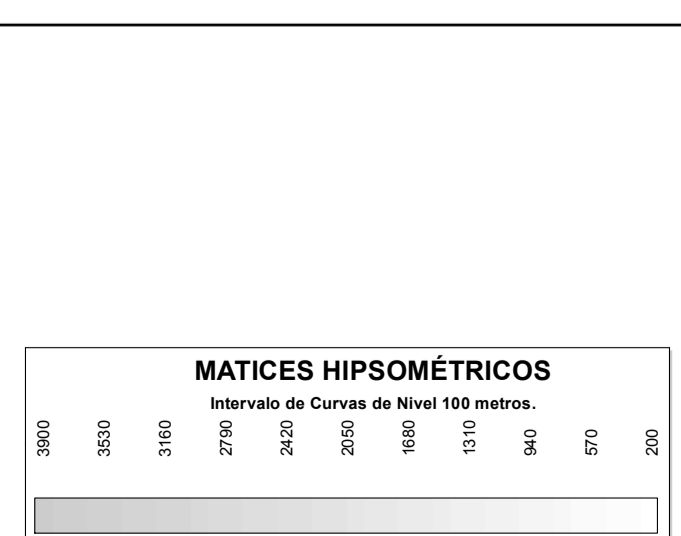

VEREDA	ÁREA H₈	PROVINCIA	DEPARTAMENTO
BUENA VISTA	4.81	BOYACA	BOYACA
CHINATA	4.81	BOYACA	BOYACA
LA CUESTA	4.81	BOYACA	BOYACA
SAN VICENTE BAJO	4.81	BOYACA	BOYACA
BOYITA	4.81	BOYACA	BOYACA
LA CUESTA	4.81	BOYACA	BOYACA
LA CUESTA	4.81	BOYACA	BOYACA
LA CUESTA	4.81	BOYACA	BOYACA
LA CUESTA	4.81	BOYACA	BOYACA
LA CUESTA	4.81	BOYACA	BOYACA
LA CUESTA	4.81	BOYACA	BOYACA
LA CUESTA	4.81	BOYACA	BOYACA
LA CUESTA	4.81	BOYACA	BOYACA
LA CUESTA	4.81	BOYACA	BOYACA